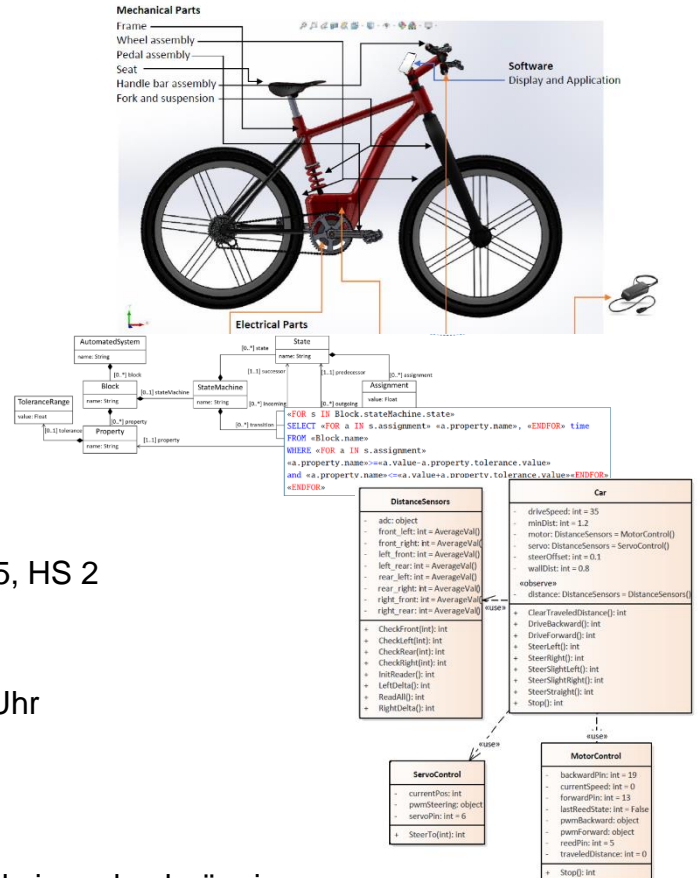

Model Based Systems Engineering (MBSE)

Inhalt und Themen

- MBSE Tool Chain
- Requirements Engineering
- Enterprise Architect
- Functional Design
- Simulation
- SolidWorks
- Digital Twin Engineering

Organisatorisch

Vorbesprechung am 3.10.2022, 10:15-11:45, HS 2

Vorlesung:

WANN: MONTAG 15:30 bis 17:00 Uhr

WO: Raum T911

Unterlagen: Tutorial, Folien

Beurteilung: Übungsausarbeitungen anhand eines durchgängigen Beispiels und Präsentationen