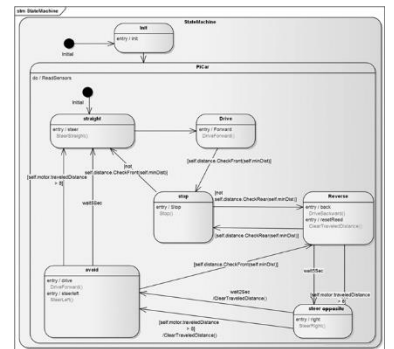

Vorbesprechung am 3.10.2022, 10:15-11:45, HS 2

Vorlesung:

WANN: MONTAG 15:30 bis 17:00 Uhr

WO: Raum T911

Unterlagen: Tutorial, Folien

Beurteilung: Übungsausarbeitungen anhand eines durchgängigen Beispiels und Präsentationen

Sprache: Englisch und Deutsch

ANMELDUNG IM KUSSS

Weitere Informationen, Fragen, usw.:

Azad Khandoker

Institut für Mechatronische Produktentwicklung und Fertigung
Science Park 1, 1. Stock azad.khandoker@jku.at